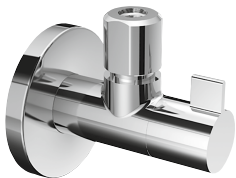

Design-Eckventil 1/2"
Mit Rosette, Chrom
AQARVADEV1

49,-