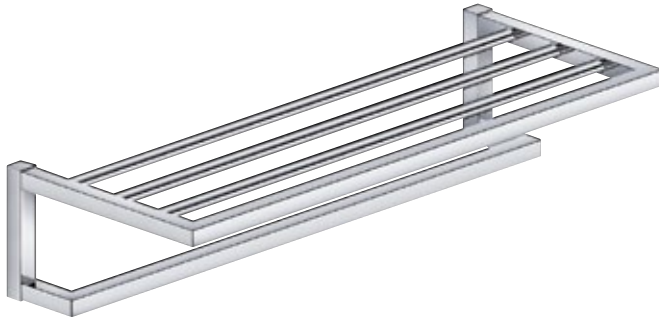

Handtuchablage

Mit Handtuchhalter, 55 x 18,7 cm, Chrom

AQASIDHTA

225,-