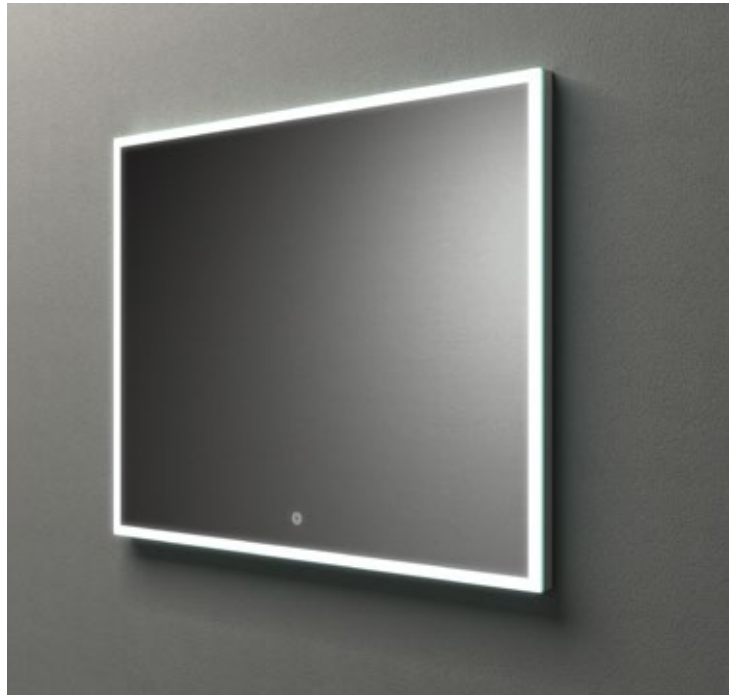

FORTA

Lichtspiegel

Hinterleuchteter LED-Spiegel mit umlaufender Randsatinierung, Aufhängung hoch und quer, Touchschalter in der Spiegelfläche, Mischlicht 4000 K, LED 12V / 14,4 W/m, IP44

40 x 80 cm	AQBMFOLS1	456,-
60 x 80 cm	AQBMFOLS2	503,-
100 x 80 cm	AQBMFOLS3	625,-
130 x 80 cm	AQBMFOLS4	795,-

Lichtspiegel

Hinterleuchteter LED-Spiegel mit satinierten Lichtausschnitten links und rechts, Aufhängung nur hoch, Touchschalter in der Spiegelfläche, Mischlicht 4000 K, LED 12V / 14,4 W/m, IP 44

60 x 80 cm	AQBMFOLS8	425,-
80 x 80 cm	AQBMFOLS11	442,-

Lichtspiegel

Hinterleuchteter LED-Spiegel mit satinierten Lichtausschnitten links und rechts, Aufhängung nur quer, Touchschalter in der Spiegelfläche, Mischlicht 4000 K, LED 12V / 14,4 W/m, IP 44

100 x 80 cm	AQBMFOLS9	483,-
130 x 80 cm	AQBMFOLS10	571,-

Abmessungen: Breite x Höhe.