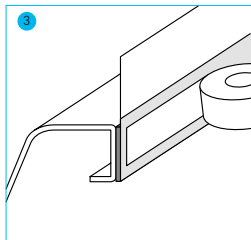

Weisses Schallschutzband mittig an Wannenrand anbringen.