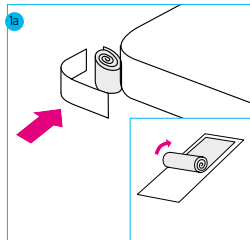

Länge 3,5 m

AQBWERDBS3

139,-

Länge 10,5 m

AQBWERDBS10

389,-

Wannenrand säubern. Ermitteln der Eckstücke.

Butylstück verwenden, aufrollen und auf Radius setzen.