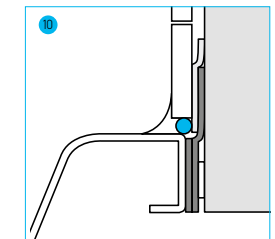

Detailansicht. Montage gemäss IVD-Merkblatt 3 Teil 1