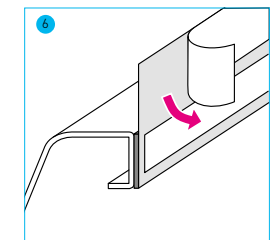

Obere Abdeckfolie auf der Rückseite abziehen.