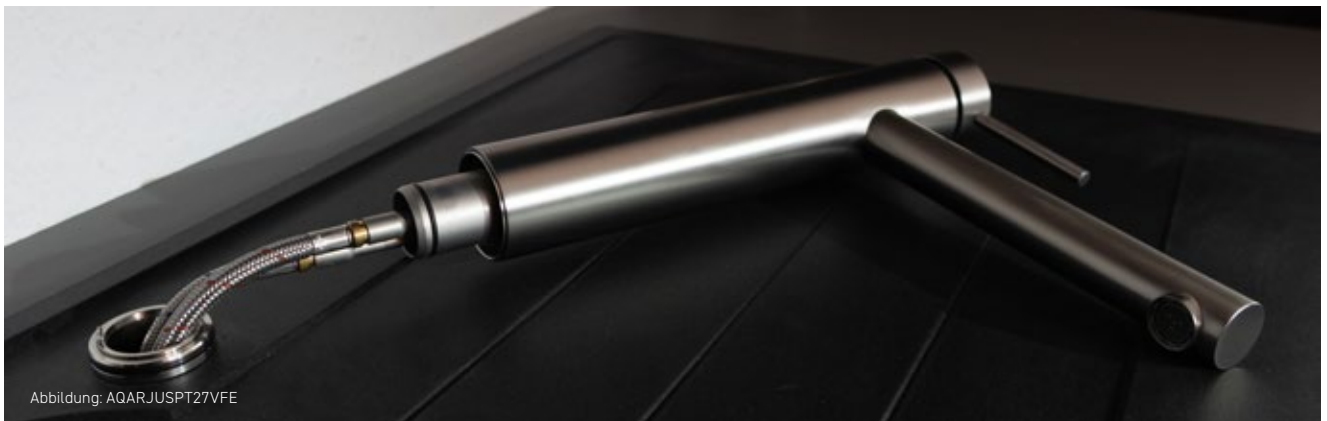

Wandmontage, schwenkbarer Auslauf (360°), Chrom

AQSPTW

169,-

Abmessungen: Breite x Höhe x Tiefe

JUNA

Abbildung: AQARJUSPT30E

Spültischarmaturen aus Edelstahl – AQARJUSPT27++ bis AQARJUSPT32++

- Massiver Edelstahl: robust, reinigungsfreundlich, hygienisch
- Anti-Finger-Print Beschichtung
- Kalt Start Hebel-Technologie
- Laminarstrahl (Antispritz Wasser)
- Hochwertige Schaftbefestigung: perfekter Halt auch auf dünnen Spülen