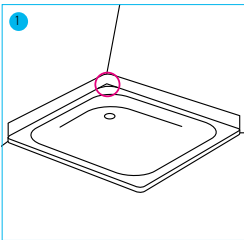

Länge 3,5 m

AQBWERDBS3

139,-

Länge 10,5 m

AQBWERDBS10

389,-

Wannenrand säubern. Ermitteln der Eckstücke.

Butylstück verwenden, aufrollen und auf Radius setzen.