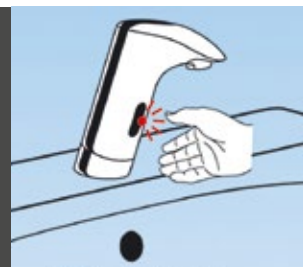

AQARAUUP +
AQARELSTWE

840,-

Wandanschlussbogen

Mit Rückflussverhinderer, Edelstahl

AQARELWABE

274,-

Brausestangenset

Stabhandbrause, Brausestange 90 cm, Brauseschlauch 150 cm, Edelstahl

AQARELBSE

1.053,-

Die Vorteile der berührungslosen Armaturen

- automatisches Einschalten nach optoelektronischer Erfassung des Benutzers
- automatischer Spülstopp
- maximale Hygiene, da keine Berührung der Armatur notwendig
- Reduktion des Wasser- und Energieverbrauchs