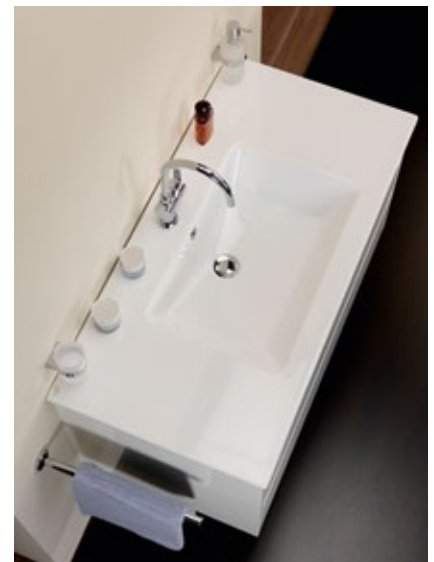

BELA

Made in Austria

Abbildung: Weiß Glanz

Abbildung:
mit AQBMBEWTUSK4W Keramik-Waschtisch

Planungsbeispiel 100 cm

Bestehend aus:
Spiegelschrank 100 cm,
Unterschrank inkl.
Keramik-Waschtisch 101 cm

*AQBMBESPS3W,
AQBMBEWTUSK3W