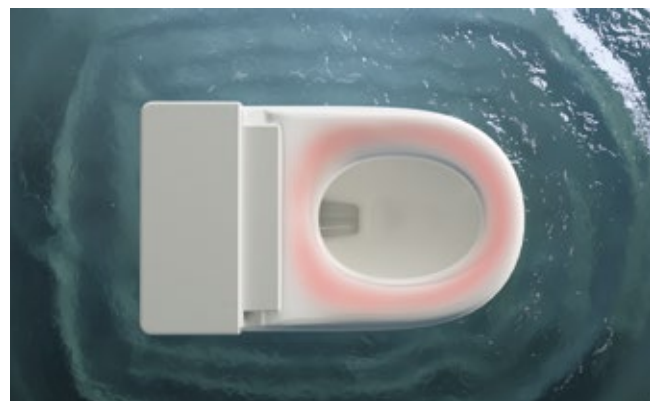

Geruchsneutralisierung

Entkalkung

Verdeckte Befestigung

Fernbedienung mit Wandhalterung

AQDWOR2

999,-

Die Keramikprodukte der Serie Aura sind standardmäßig mit einer Clean-Beschichtung versehen!

Waschtisch