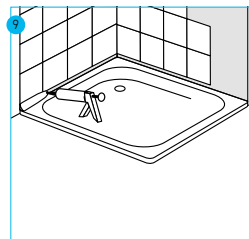

Die Fliesen mit einem Abstand von ca. 5 mm OK-Wannenrand aufbringen. Nach dem Fliesen in die entstandene Fuge ein Fugenhinterfüllprofil (Rundschnur) einlegen und anschliessend mit Sanitärsilikon ausfügen.