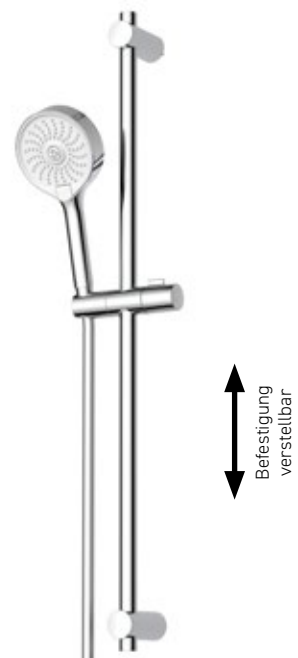

Schwarz Matt: AQARVABS95S

112,-

173,-

VARIA

Brausestangenset

Handbrause 3 Strahlarten (Tastumstellung), Ø 12 cm, Brausestange 95 cm, Brauseschlauch 160 cm Silber, Chrom

AQARVABS95V2

249,-

Brausestangenset

Handbrause 3 Strahlarten, Ø 11 cm, Brausestange 95 cm, Brauseschlauch 160 cm Silber, Chrom

AQARVABS95V1

129,-

Brausestangenset

Handbrause 3 Strahlarten (Tastumstellung), Ø 12 cm, Brausestange 90 cm, Brauseschlauch 150 cm, Chrom

AQARVABS90V5

139,-

Brausestangenset

Handbrause 3 Strahlarten (Tastumstellung), Ø 12 cm, Brausestange 90 cm, Brauseschlauch 150 cm, Chrom

AQARVABS90V4

119,-

↑
Befestigung
verstellbar
↓

Brausestangenset