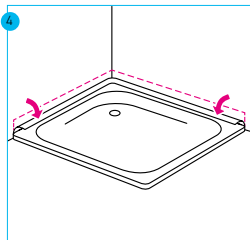

Wanne standfest montieren / Ablauf anschliessen. (Dichtheitskontrolle) Wannendichtband herunter legen.