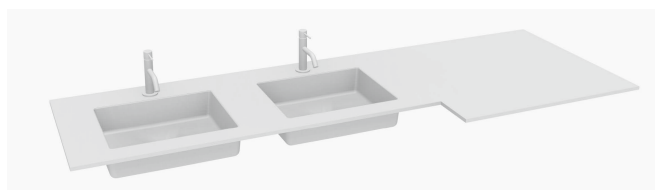

Waschtisch-Platte für Unterschränke in Verbindung mit Waschmaschinenverbau

190,4 x 65,4 cm für Unterschrank AQBMEUS7++
2 Becken links
Mineralguß

Weiß Glanz:	AQBMEWDTP7MLW	2.585,-	Acritek	AQBMEWDTP7ALW	1.765,-
Weiß Matt:	AQBMEWDTP7MLWM	2.585,-		AQBMEWDTP7ALWM	1.885,-

190,4 x 65,4 cm für Unterschrank AQBMEUS7++
2 Becken rechts
Mineralguß

Weiß Glanz:	AQBMEWDTP7MRW	2.585,-	Acritek	AQBMEWDTP7ARW	1.765,-
Weiß Matt:	AQBMEWDTP7MRWM	2.585,-		AQBMEWDTP7ARWM	1.885,-

Waschmaschinenverbau

2 Türen, nur in Verbindung mit Waschtisch-Platte und Unterschrank, 70 x 87,5 x 65 cm

AQBMEWWMV++

Weiß Matt:	509,-
Farbe:	699,-