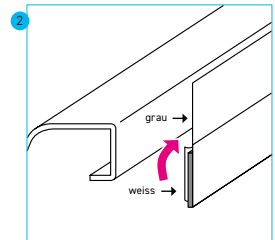

Abdeckfolie des unteren Butylstreifen von der Innenseite des Wannendichtbandes entfernen und an den Wannenrand faltenfrei ankleben. An dem Wanneneck spannungsfrei herumführen.