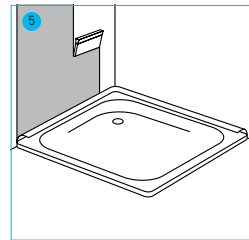

Verbundabdichtung gemäss Herstellerangaben aufbringen. (Empfehlung bauseits bereits erbracht)