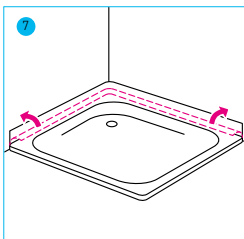

Wannendichtband hochlegen und auf Verbundabdichtung plan aufbringen. Mit der Hand oder einer Anpresswalze gut andrücken.