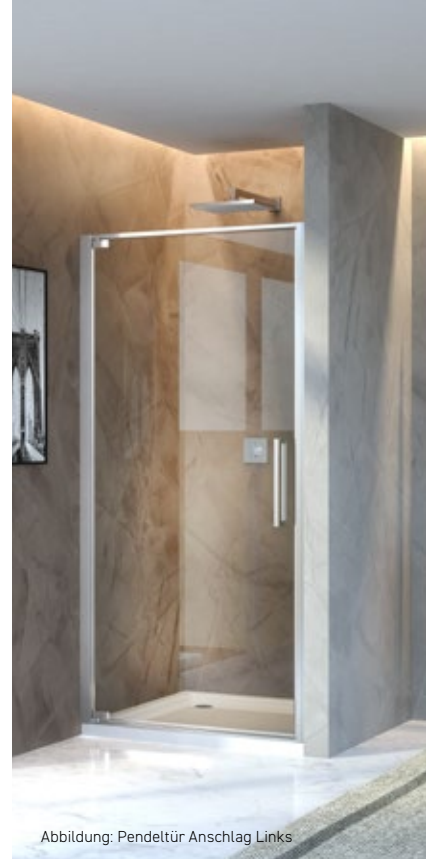

Abbildung: Pendeltür Anschlag Links

Pendeltür

Echtglas klar, 1 Glasflügel nach innen und außen öffnend, Einbau zur Kombination mit Seitenwand, Höhe 200 cm, Profile Silber Hochglanz

80 cm

Verstellbereich bei Montage auf Brausetasse: 77,8 – 80,3 cm
Anschlag Links: AQDUAMPPTS80L
Anschlag Rechts: AQDUAMPPTS80R

Verstellbereich bei Bodenmontage für Maß Glasmitte: 79 – 81,5 cm
Anschlag Links: AQDUAMPPTS80LB
Anschlag Rechts: AQDUAMPPTS80RB

1.252,-

90 cm

Verstellbereich bei Montage auf Brausetasse: 87,8 – 90,3 cm
Anschlag Links: AQDUAMPPTS90L
Anschlag Rechts: AQDUAMPPTS90R

Verstellbereich bei Bodenmontage für Maß Glasmitte: 89 – 91,5 cm
Anschlag Links: AQDUAMPPTS90LB
Anschlag Rechts: AQDUAMPPTS90RB

1.327,-

100 cm

Verstellbereich bei Montage auf Brausetasse: 97,8 – 100,3 cm
Anschlag Links: AQDUAMPPTS100L
Anschlag Rechts: AQDUAMPPTS100R

Verstellbereich bei Bodenmontage für Maß Glasmitte: 99 – 101,5 cm
Anschlag Links: AQDUAMPPTS100LB
Anschlag Rechts: AQDUAMPPTS100RB

1.402,-

Seitenwand

Echtglas klar, zur Kombination mit Pendeltür, Höhe 200 cm, Profile Silber Hochglanz

80 cm

Verstellbereich bei Montage auf Brausetasse: 77,7 – 80,2 cm
Anschlag Links: AQDUAMSWPT80L
Anschlag Rechts: AQDUAMSWPT80R

Verstellbereich bei Bodenmontage für Maß Glasmitte: 78,9 – 81,4 cm
Anschlag Links: AQDUAMSWPT80LB
Anschlag Rechts: AQDUAMSWPT80RB

733,-

90 cm

Verstellbereich bei Montage auf Brausetasse: 87,7 – 90,2 cm
Anschlag Links: AQDUAMSWPT90L
Anschlag Rechts: AQDUAMSWPT90R

Verstellbereich bei Bodenmontage für Maß Glasmitte: 88,9 – 91,4 cm
Anschlag Links: AQDUAMSWPT90LB
Anschlag Rechts: AQDUAMSWPT90RB

769,-

100 cm

Verstellbereich bei Montage auf Brausetasse: 97,7 – 100,2 cm
Anschlag Links: AQDUAMSWPT100L
Anschlag Rechts: AQDUAMSWPT100R

Verstellbereich bei Bodenmontage für Maß Glasmitte: 98,9 – 101,4 cm
Anschlag Links: AQDUAMSWPT100LB
Anschlag Rechts: AQDUAMSWPT100RB

819,-

Pendeltür

Echtglas klar, 1 Glasflügel nach innen und außen öffnend, zum Einbau in einer Nische, Höhe 200 cm, Profile Silber Hochglanz

Verstellbereiche beziehen sich bei Montage auf Brausetassen. Ist auch für Bodenmontage Glasmitte geeignet. Achtung: Es ändert sich die Position der Wandprofile.

80 cm

Verstellbereich: 77,1 – 80,5 cm
Anschlag Links: AQDUAMPTN80L
Anschlag Rechts: AQDUAMPTN80R

1.284,-

90 cm

Verstellbereich: 87,1 – 90,5 cm
Anschlag Links: AQDUAMPTN90L
Anschlag Rechts: AQDUAMPTN90R

1.359,-

100 cm

Verstellbereich: 97,1 – 100,5 cm
Anschlag Links: AQDUAMPTN100L
Anschlag Rechts: AQDUAMPTN100R

1.435,-

Die Amoa 1.0 Duschabtrennung erhalten Sie auch mit Care-Beschichtung. Fügen Sie ein „A“ hinter dem Matchcode an (z.B. AQDUAMPPTS80L“A“).
Aufpreis: Pro Teil 170,-