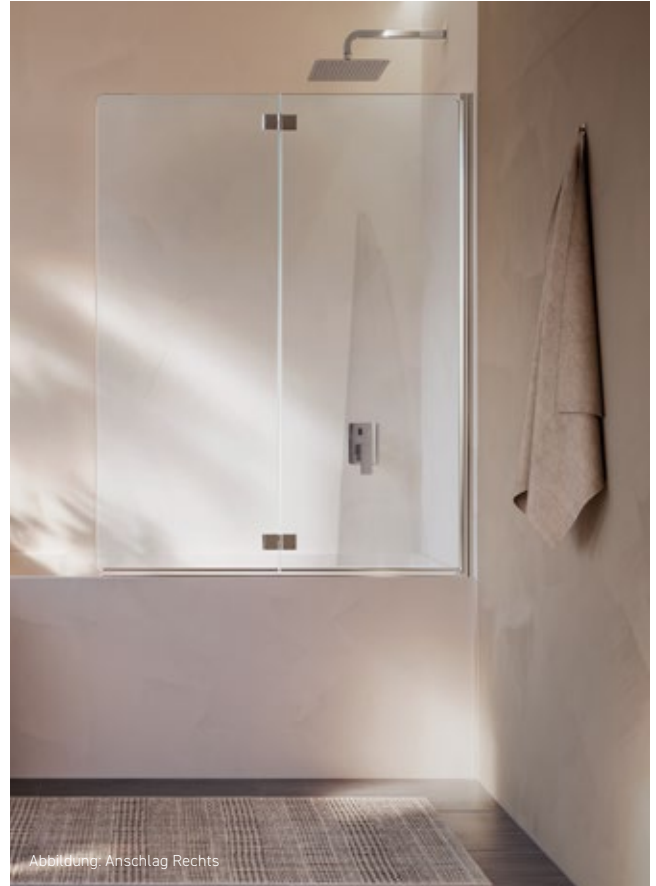

Abbildung: Anschlag Rechts

Wannenwand 2-teilig

Echtglas klar, nach innen und außen schwenkbar, 150 x 120 cm

Silber Matt:

Anschlag Links:	AQDUVA17LM	1.048,-
Mit Clean-Beschichtung:	AQDUVA17LMC	1.213,-
Anschlag Rechts:	AQDUVA17RM	1.048,-
Mit Clean-Beschichtung:	AQDUVA17RMC	1.213,-

Silber Hochglanz:

Anschlag Links:	AQDUVA17L	1.153,-
Mit Clean-Beschichtung:	AQDUVA17LC	1.317,-
Anschlag Rechts:	AQDUVA17R	1.153,-
Mit Clean-Beschichtung:	AQDUVA17RC	1.317,-