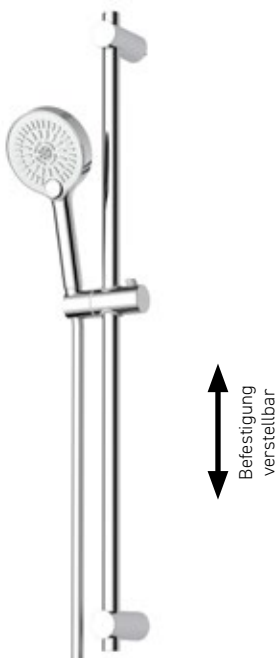

91,-

Braueschlauch

160 cm, Kunststoff, 1/2" x 1/2", Schwarz Matt

AQARVABS160S

63,-

Brauestangenset

Handbrause 3 Strahlarten (Tastumstellung) mit Powderstrahl, Brauestange 95 cm, Braueschlauch 160 cm

Chrom: AQARVABS95

Schwarz Matt: AQARVABS95S

112,-

173,-

VARIA

Brausestangenset

Handbrause 3 Strahlarten (Tastumstellung), Ø 12 cm, Brausestange 95 cm, Brauseschlauch 160 cm Silber, Chrom

AQARVABS95V2

249,-

Brausestangenset

Handbrause 3 Strahlarten, Ø 11 cm, Brausestange 95 cm, Brauseschlauch 160 cm Silber, Chrom

AQARVABS95V1

129,-

Brausestangenset

Handbrause 3 Strahlarten (Tastumstellung), Ø 12 cm, Brausestange 90 cm, Brauseschlauch 150 cm, Chrom