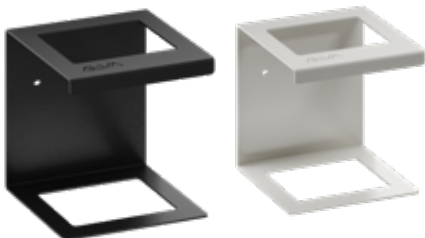

Reserve-Rollenhalter
Doppelt

Schwarz Matt:
Weiß Matt:

AQASVIDRRHS
AQASVIDRRHWM

69,-