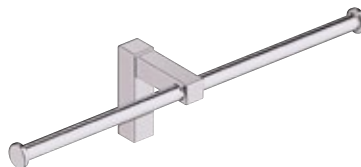

Reserve-Rollenhalter

Doppelt, Chrom

AQASIDRRH

36,-