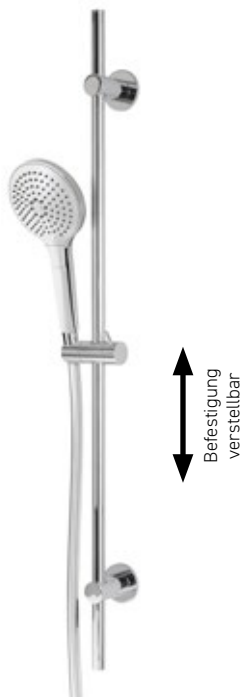

VARIA

Brausestangenset

Handbrause 3 Strahlarten (Tastumstellung), Ø 12 cm, Brausestange 95 cm, Brauseschlauch 160 cm Silber, Chrom

AQARVABS95V2

249,-