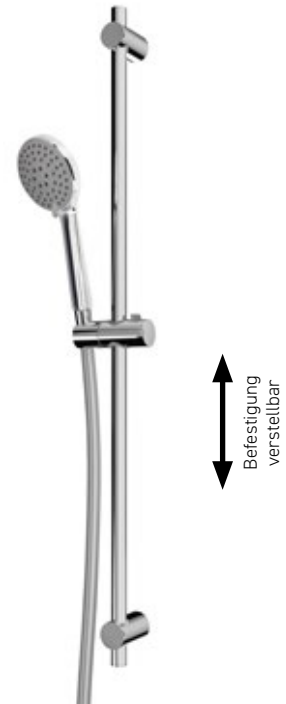

91,-

Braueschlauch

160 cm, Kunststoff, 1/2" x 1/2", Schwarz Matt

AQARVABS160S

63,-

Brauestangenset

Handbrause 3 Strahlarten (Tastumstellung) mit Powderstrahl, Brauestange 95 cm, Braueschlauch 160 cm

Chrom: AQARVABS95

Schwarz Matt: AQARVABS95S

112,-

173,-

VARIA

Brausestangenset

Handbrause 3 Strahlarten (Tastumstellung), Ø 12 cm, Brausestange 95 cm, Brauseschlauch 160 cm Silber, Chrom

AQARVABS95V2

249,-

Brausestangenset

Handbrause 3 Strahlarten, Ø 11 cm, Brausestange 95 cm, Brauseschlauch 160 cm Silber, Chrom

AQARVABS95V1

129,-

Brausestangenset

Handbrause 3 Strahlarten (Tastumstellung), Ø 12 cm, Brausestange 90 cm, Brauseschlauch 150 cm, Chrom

AQARVABS90V5

139,-

Brausestangenset

Handbrause 3 Strahlarten (Tastumstellung), Ø 12 cm, Brausestange 90 cm, Brauseschlauch 150 cm, Chrom

AQARVABS90V4

119,-

↑
Befestigung
verstellbar
↓

Brausestangenset