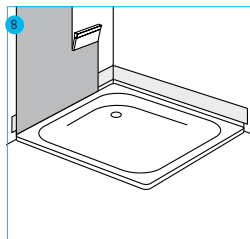

Zweite Verbundabdichtung gemäss Herstellerangaben aufbringen.