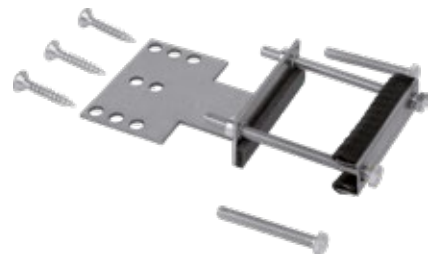

Armaturenstabilisierung

Zur Fixierung der Armatur an der Arbeitsplattenunterseite, 75 mm Winkelblech

AQARJUAS75

29,-