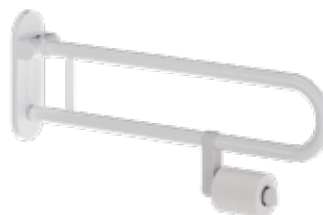

Weiß

Länge 65 cm

AQBFVADKGRH65W

589,-

Länge 75 cm

AQBFVADKGRH75W

609,-

Länge 85 cm

AQBFVADKGRH85W

619,-