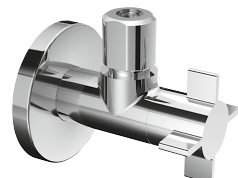

11,-

Wandhalter
Chrom
AQARVAWH1

9,-

Design-Eckventil 1/2"
Mit Rosette, Chrom
AQARVADEV1

49,-

Design-Eckventil 1/2"
Mit Rosette, Chrom
AQARVADEV2

49,-

Design Eckventil 1/2"
Mit Rosette, Chrom
AQARVADEV3