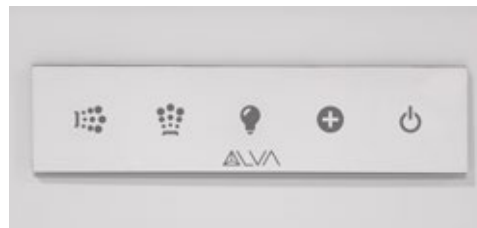

Whirlwanne System Basic

- Acryl Wanne Duo, 180 x 80 cm, Weiß, mit Gestell
- 1 Front- und 1 Seitenschürze
- 6 verstellbare Whirlpool Düsen an den Seitenwänden
- Beleuchtete Steuerung innen in der Wannenwand
- Nackenstütze
- Trockenlaufschutz
- Restwasserentleerung
- Ab- und Überlaufgarnitur inkl. Sifon

AQWWSPD180B

2.345,-

Whirlwanne System Premium

- Acryl Wanne Duo, 180 x 80 cm, Weiß, mit Gestell
- 1 Front- und 1 Seitenschürze
- 6 verstellbare Whirlpool Düsen an den Seitenwänden
- 12 Luftdüsen im Bodenbereich
- Farblicht im Fußbereich
- Beleuchtete Steuerung innen in der Wannenwand
- Nackenstütze
- Trockenlaufschutz
- Restwasserentleerung
- Ab- und Überlaufgarnitur inkl. Sifon

AQWWSPD180P

4.167,-