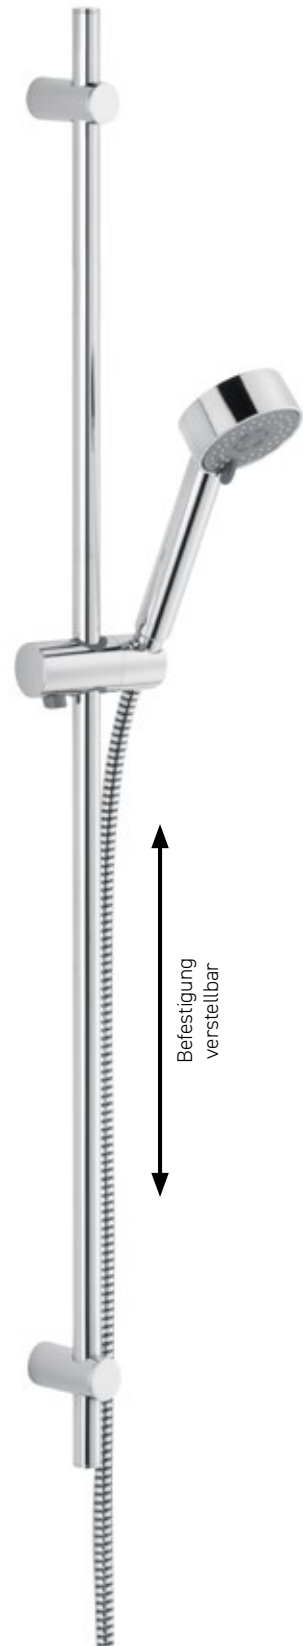

569,-

Befestigung
verstellbar

Brausearmatur

Aufputzmontage

Chrom: AQARBEBT.1

186,-

Black Line Matt: AQARBEBT.1BM

295,-