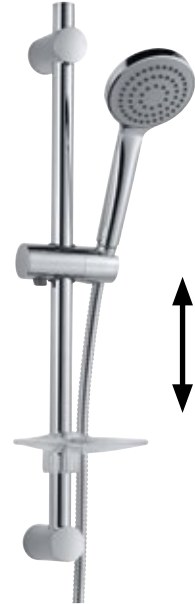

AQARVABS90V5

139,-

Brausestangenset

Handbrause 3 Strahlarten (Tastumstellung), Ø 12 cm, Brausestange 90 cm, Brauseschlauch 150 cm, Chrom

AQARVABS90V4

119,-

↑
Befestigung
verstellbar
↓

Brausestangenset

Handbrause 5 Strahlarten mit Antikalk,
Brausestange 70 cm, Metall-Brauseschlauch
175 cm, Seifenschale, verstellbare Montage von
50 bis 67 cm, Chrom

AQARVABS70V

131,-

↑
Befestigung
verstellbar
↓

Brausestangenset

Handbrause 3 Strahlarten, Brausestange 95 cm,
Brauseschlauch 150 cm, Seifenschale, Chrom

AQARVABS95V

122,-

↑
Befestigung
verstellbar
↓

Brausestangenset

Handbrause, Brausstange 60 cm,
Brauseschlauch 150 cm, Seifenschale, Chrom