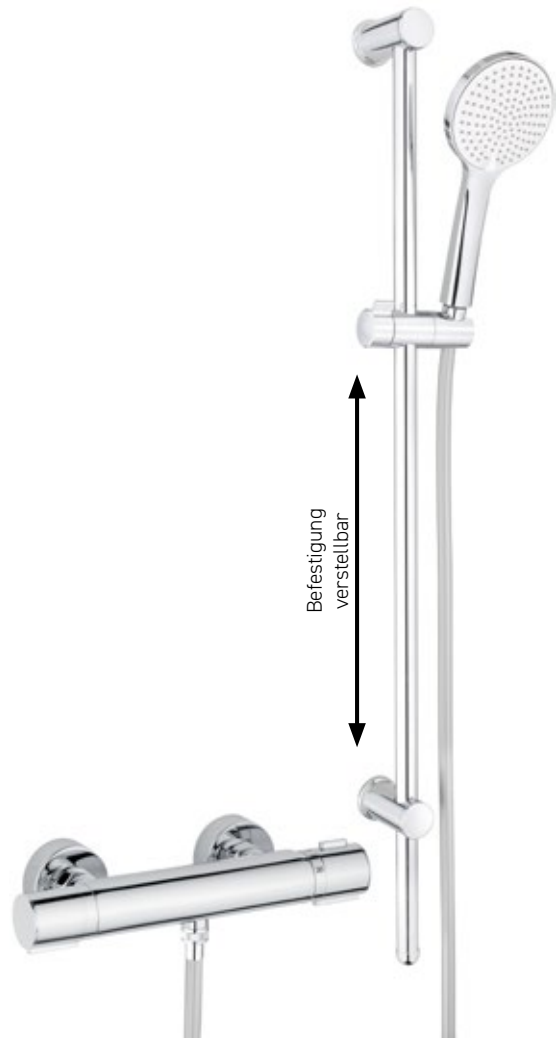

AQARORTBT.1
AQARORTBTBM.1

199,-
325,-

Brausethermostat
Aufputzmontage, mit Cool-Body-Touch-Körper, Chrom

AQARORTBCB.1

275,-

Wannethermostat
Aufputzmontage, Chrom

AQARORTBW.1

312,-

Befestigung
verstellbar

Brausethermostat-Set
Mit Thermostat „Ora 1.0“, Handbrause 3 Strahlarten, Brausestange 90 cm,
Braueschlauch 150 cm, Chrom

AQARORTBTSET.1

219,-

ELEGANTA

Waschtischarmatur

Mit Druckknopf-Ablaufgarnitur, Gesamthöhe 17 cm, Edelstahl