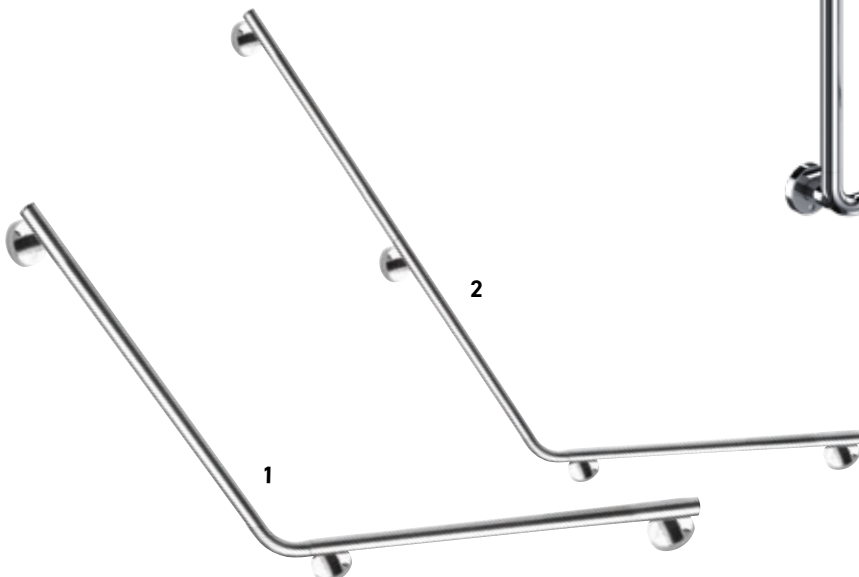

Duschhandlauf

Belastbar bis 130 kg, Chrom

1 Einfach

76 x 77,5 cm AQBFAVDHL76C

393,-

2 Doppelt

76 x 112 cm AQBFAVDHLD76C

422,-