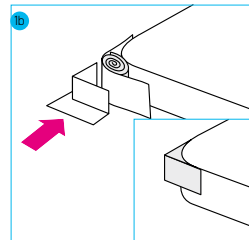

Länge 3,5 m

AQBWERDBS3

139,-

Länge 10,5 m

AQBWERDBS10

389,-

Wannenrand säubern. Ermitteln der Eckstücke.

Butylstück verwenden, aufrollen und auf Radius setzen.