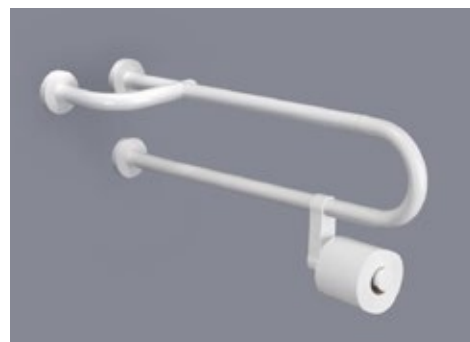

### Stützgriff

Belastbar bis 100 kg, Weiß

Länge 64 cm  
AQBFVASG64W

236,-

Länge 74 cm  
AQBFVASG74W

239,-