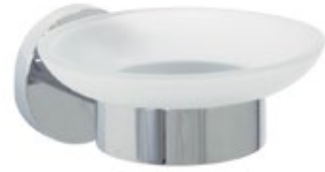

Seifenhalter

Zum Kleben* oder Schrauben, mit Schale satiniert, Chrom

AQASORSHS

23,-