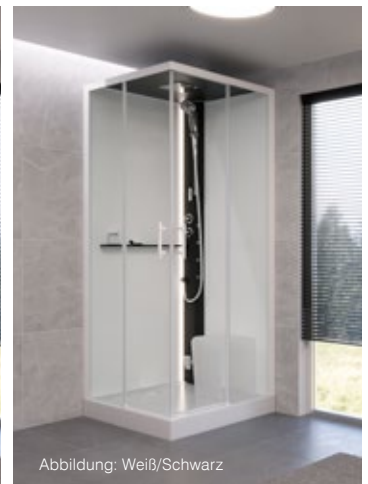

Dampfdusche

Runddusche mit 2 Schiebetüren
6 mm Echtglas klar

90 x 90 x 224 cm

Weiß: AQDDSPR90W	4.279,-
Weiß/Schwarz: AQDDSPR90WS	5.199,-
Weiß/Silber: AQDDSPR90WSI	5.199,-

100 x 100 x 224 cm

Weiß: AQDDSPR100W	4.389,-
Weiß/Schwarz: AQDDSPR100WS	5.339,-
Weiß/Silber: AQDDSPR100WSI	5.339,-