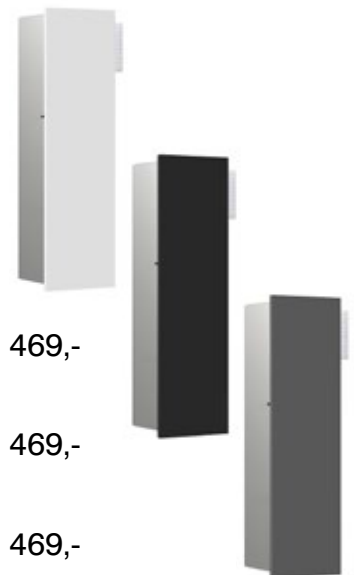

WC-Modul Unterputz

1 Tür (Push to Open Lösung), mit Fach für 1 WC-Rolle mit integrierter Führung, Toilettenbürstengarnitur, für den Einbau in Vorwandinstallationswand, Metallständerwerk oder Mauerwerk (kein Einbaurahmen erforderlich) 17 x 60 x 16,25 cm

Anschlag Links: Weiß Matt AQASPUWCMWML

Anschlag Rechts: Weiß Matt AQASPUWCMWMR

469,-

Anschlag Links: Schwarz Matt AQASPUWCMSL

Anschlag Rechts: Schwarz Matt AQASPUWCMSR

469,-

Anschlag Links: Diamantgrau Matt AQASPUWCMGL

Anschlag Rechts: Diamantgrau Matt AQASPUWCMGR

469,-