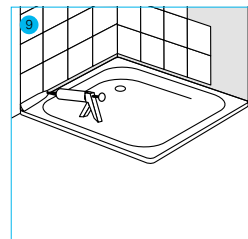

9 Die Fliesen mit einem Abstand von ca. 5 mm OK-Wannenrand aufbringen. Nach dem Fliesen in die entstandene Fuge ein Fugenhinterfüllprofil (Rundschnur) einlegen und anschliessend mit Sanitärsilikon ausfugen.