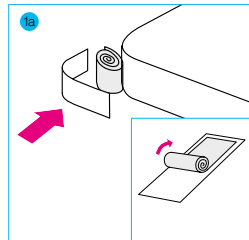

1a Butylstück verwenden, aufrollen und auf Radius setzen.