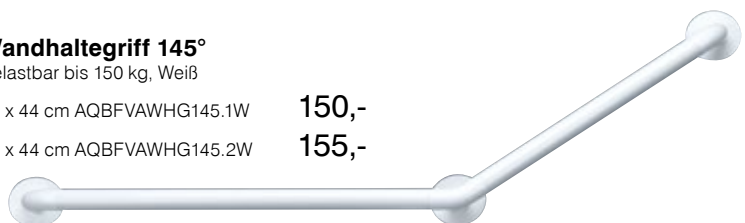

Wandhaltegriff 145°

Belastbar bis 150 kg, Weiß

59 x 44 cm AQBFVAWHG145.1W 150,-

69 x 44 cm AQBFVAWHG145.2W 155,-