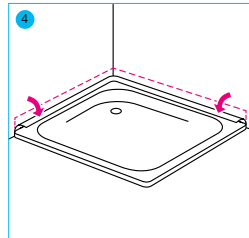

4 Wanne standfest montieren / Ablauf anschliessen. (Dichtigkeitskontrolle) Wannendichtband herunter legen.