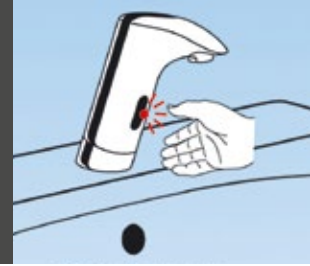

### Wandanschlussbogen

Stabhandbrause, Brausestange 90 cm, Brauseschlauch 150 cm, Edelstahl

AQARELBSE

999,-

## Die Vorteile der berührungslosen Armaturen

- automatisches Einschalten nach optoelektronischer Erfassung des Benutzers
- automatische Spülstopp
- maximale Hygiene, da keine Berührung der Armatur notwendig
- Reduktion des Wasser- und Energieverbrauchs