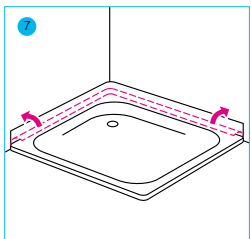

7 Wannendichtband hochlegen und auf Verbundabdichtung plan aufbringen. Mit der Hand oder einer Anpresswalze gut andrücken.