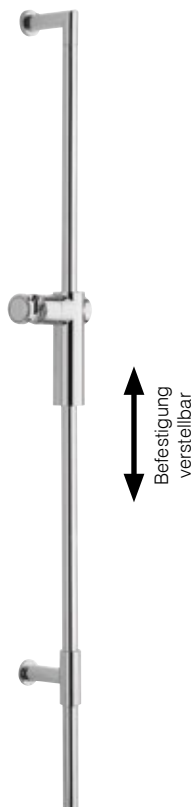

Brausestange

90 cm Verstellbare Wandhalterung, Chrom

AQARVABSE90V

169,-