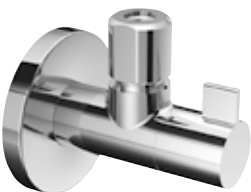

**Design-Eckventil 1/2"**  
Mit Rosette, Chrom  
AQARVADEV1 45,-

**Design-Eckventil 1/2"**  
Mit Rosette, Chrom  
AQARVADEV2 45,-

**Design Eckventil 1/2"**  
Mit Rosette, Chrom  
AQARVADEV3 45,-

**Design-Eckventil 1/2"**  
Mit Rosette, Chrom  
AQARVADEV4 49,-