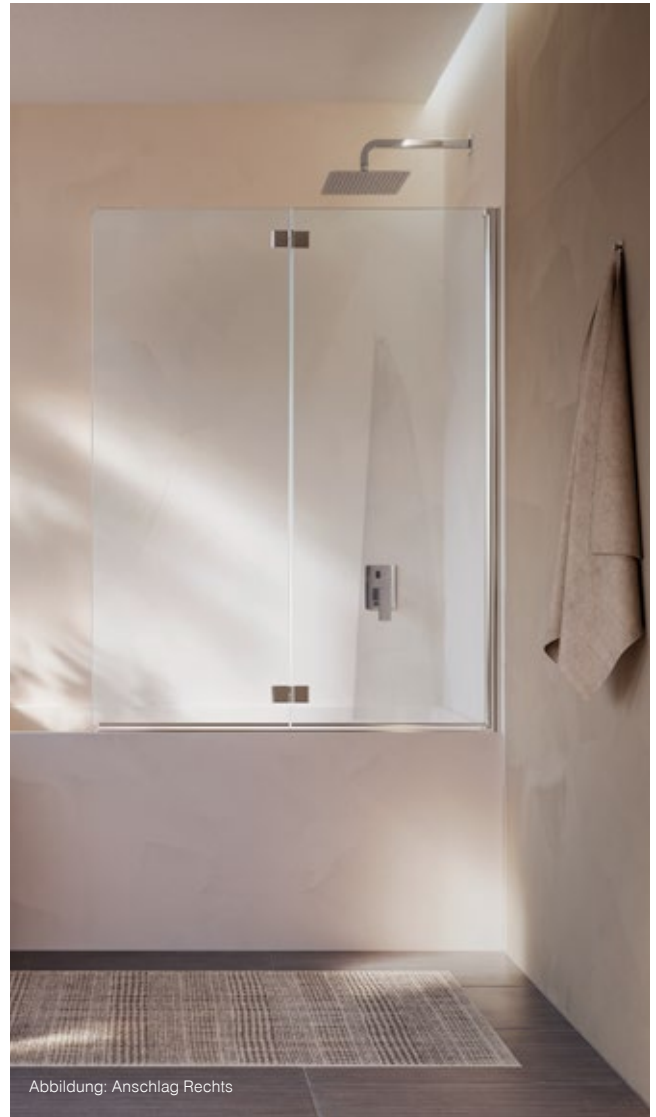

Abbildung: Anschlag Rechts

Wannenwand 1-teilig

Echtglas klar, nach innen und außen schwenkbar, Höhe 150 cm, Profile Silber Hochglanz

75 cm

Anschlag Links:	AQDUVA15L	695,-
Mit Clean-Beschichtung:	AQDUVA15LC	845,-
Anschlag Rechts:	AQDUVA15R	695,-
Mit Clean-Beschichtung:	AQDUVA15RC	845,-

80 cm

Anschlag Links:	AQDUVA16L	714,-
Mit Clean-Beschichtung:	AQDUVA16LC	864,-
Anschlag Rechts:	AQDUVA16R	714,-
Mit Clean-Beschichtung:	AQDUVA16RC	864,-

Wannenwand 2-teilig

Echtglas klar, nach innen und außen schwenkbar, 150 x 120 cm

Silber Matt:

Anschlag Links:	AQDUVA17LM	973,-
Mit Clean-Beschichtung:	AQDUVA17LMC	1.123,-
Anschlag Rechts:	AQDUVA17RM	973,-
Mit Clean-Beschichtung:	AQDUVA17RMC	1.123,-

Silber Hochglanz:

Anschlag Links:	AQDUVA17L	1.070,-
Mit Clean-Beschichtung:	AQDUVA17LC	1.220,-
Anschlag Rechts:	AQDUVA17R	1.070,-
Mit Clean-Beschichtung:	AQDUVA17RC	1.220,-