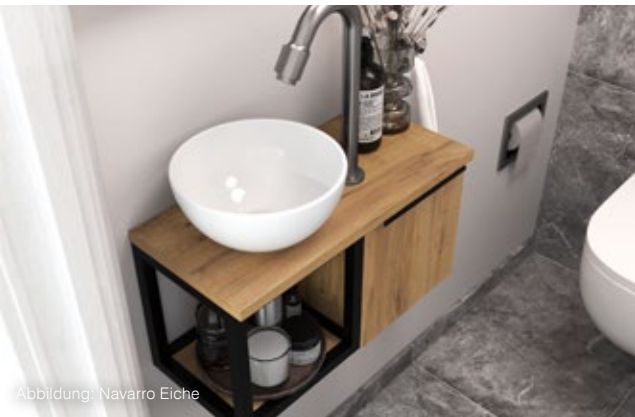

Abbildung: Nero

Abbildung: Navarro Eiche

Gästebad 50 cm

Bestehend aus: Aufsatzbecken Keramik, Ø 23 cm, Weiß Glänzend, Waschtisch-Platte 50 x 22,5 cm, Stahlrahmen mit Einlegeboden 25 x 25 cm, Schwarz Matt, Unterschrank 25 x 25 cm, 1 Tür, Griff Schwarz Matt

AQBMORGB4++

655,-