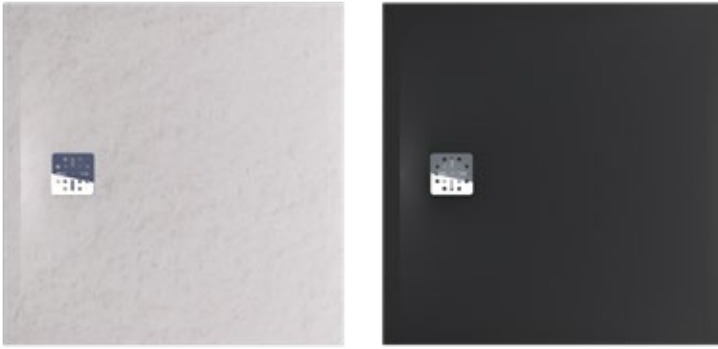

ORA 1.0

MINERALGUSS

Brausetasse flach

Stone Weiß		
90 x 90 x 3 cm	AQBTORBT90.1W	529,-
100 x 100 x 3 cm	AQBTORBT100.1W	593,-
Stone Schwarz Matt		
90 x 90 x 3 cm	AQBTORBT90.1S	583,-
100 x 100 x 3 cm	AQBTORBT100.1S	639,-