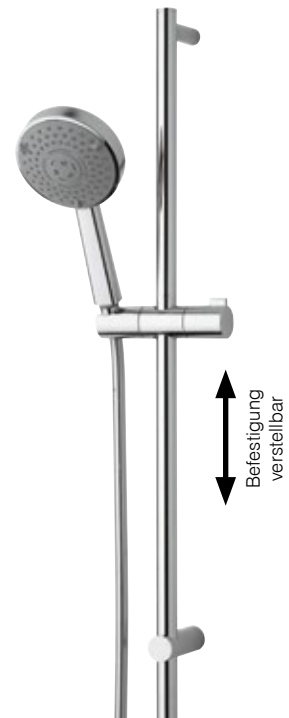

### Brausestangenset

Handbrause Ø 12 cm mit 2 Strahlarten, Brausestange 90 cm, Brauseschlauch 150 cm, Chrom

AQARVABS90.1

265,-