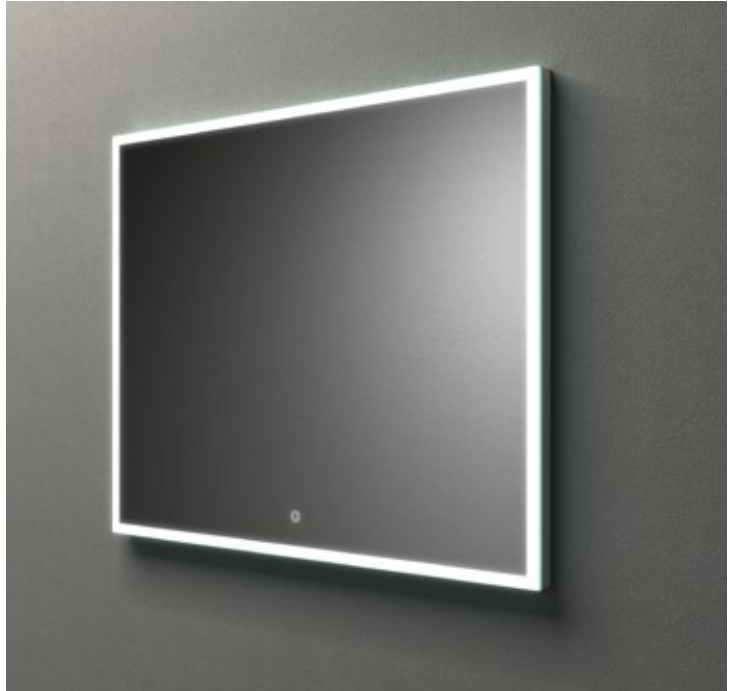

Lichtspiegel

Hinterleuchteter LED-Spiegel mit umlaufender Randsatinierung, Aufhängung hoch und quer, Touchschalter in der Spiegelfläche, Mischlicht 4000 K, LED 12V / 14,4 W/m, IP44

40 x 80 cm	AQBMFOLS1	441,-
60 x 80 cm	AQBMFOLS2	485,-
100 x 80 cm	AQBMFOLS3	604,-
130 x 80 cm	AQBMFOLS4	767,-