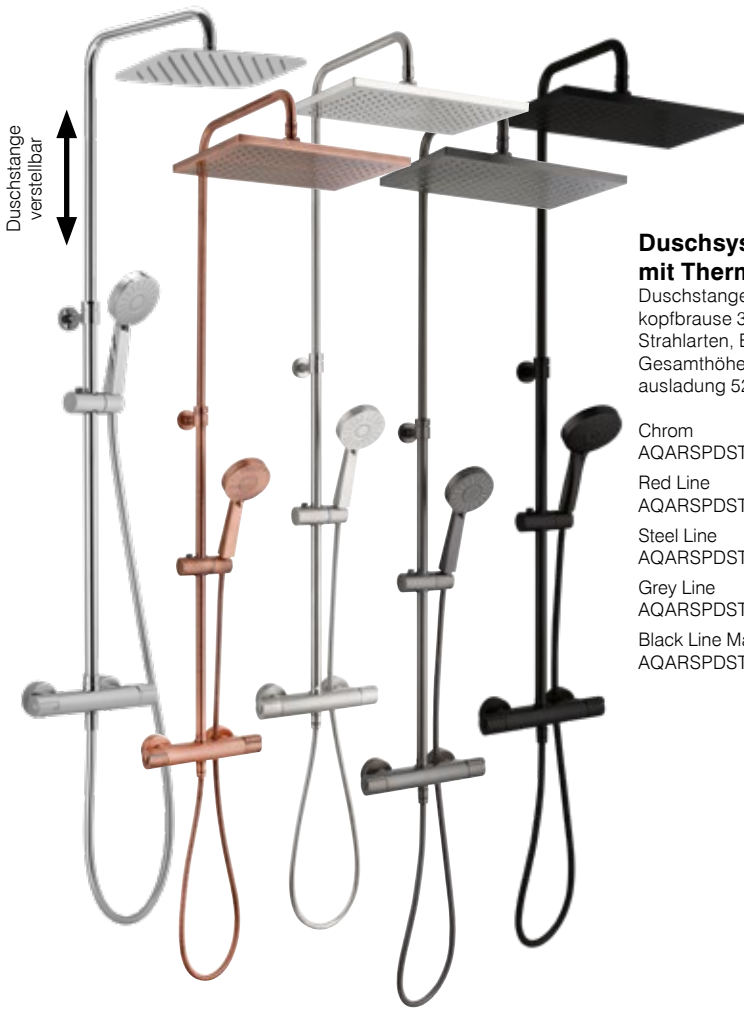

Duschsystem mit Thermostat

Duschstange höhenverstellbar, Regenkopfbrause 30 x 20 cm, Handbrause 3 Strahlarten, Brauseschlauch 150 cm, Gesamthöhe max. 130 cm, Gesamtausladung 52,3 cm,

- Chrom AQARSPDST1
- Red Line AQARSPDST1R
- Steel Line AQARSPDST1S
- Grey Line AQARSPDST1B
- Black Line Matt AQARSPDST1BM

- 1.067,-
- 2.229,-
- 2.245,-
- 2.245,-
- 2.245,-