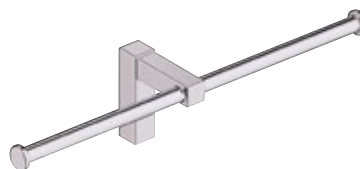

Reserve-Rollenhalter

Doppelt, Chrom

AQASIDRRH

36,-