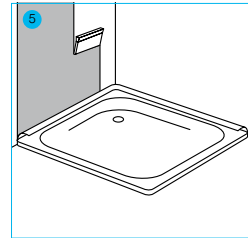

5 Verbundabdichtung gemäss Herstellerangaben aufbringen. (Empfehlung bauseits bereits erbracht)