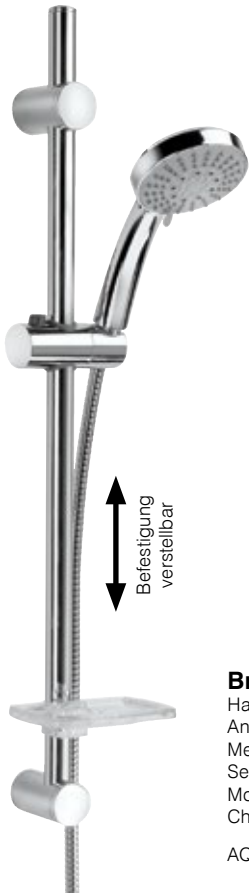

### Brausestangenset

Handbrause, Brausstange 60 cm, Brauseschlauch 150 cm, Seifenschale, Chrom

AQARVABS60V

93,-

**Brausestangenset**  
Handbrause 5 Strahlarten mit Antikalk, Brausestange 70 cm, Metall-Brauseschlauch 175 cm, Metall-Brauseschale, verstellbare Seifenschale, verstellbare Montage von 50 bis 67 cm, Chrom  
AQARVABS70V **121,-**