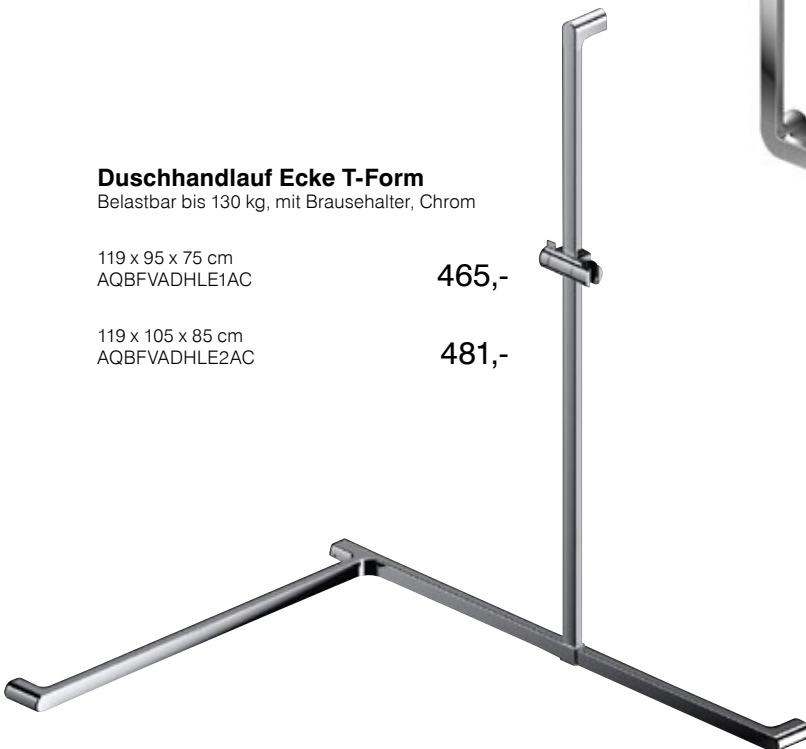

Duschhandlauf Ecke T-Form

Belastbar bis 130 kg, mit Brausehalter, Chrom

119 x 95 x 75 cm
AQBFVADHLE1AC

465,-

119 x 105 x 85 cm
AQBFVADHLE2AC

481,-