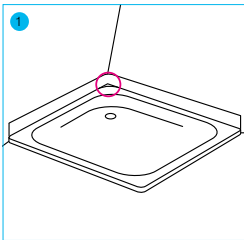

1 Wannenrand säubern. Ermitteln der Eckstücke.