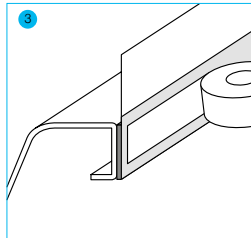

3 Weisses Schallschutzband mittig an Wannenrand anbringen.