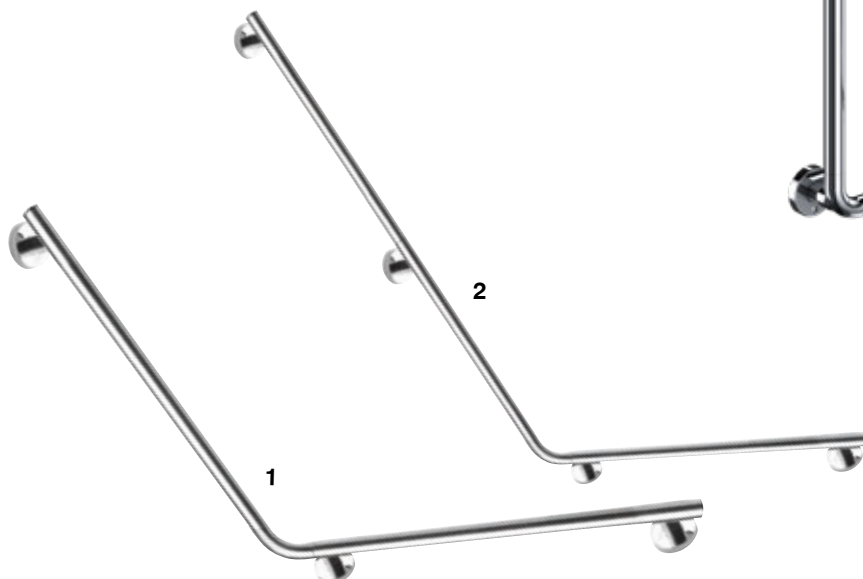

Duschhandlauf

Belastbar bis 130 kg, Chrom

1 Einfach
76 x 77,5 cm AQBFAVDHL76C

366,-

2 Doppelt
76 x 112 cm AQBFAVDHLD76C

394,-