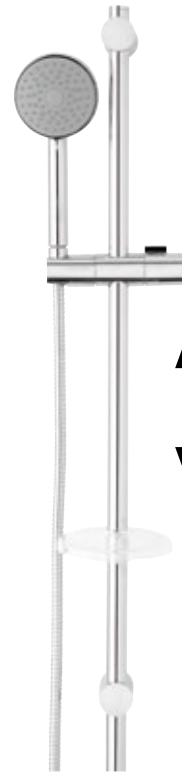

Brausestangenset

Handbrause Ø 9,5 cm, Brausestange 90 cm, Brauseschlauch 150 cm, Seifenschale, Chrom

AQARVABS90V3

125,-