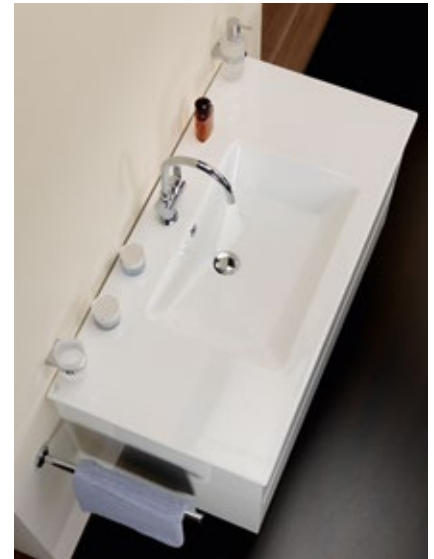

Für AQKEJUWT100 (299,-), 94 x 49 x 42 cm  
AQBMBEUSJ6XX **1.219,-**

Abbildung Iberica Eiche

Abbildung: Weiß Glanz

Abbildung:  
mit AQBMBEWTUSK4W Keramik-Waschtisch