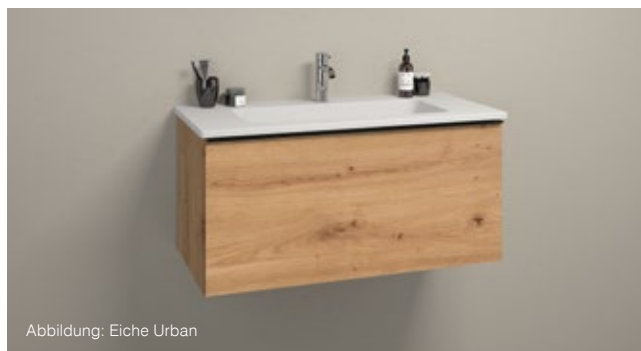

1.274,-

120/123 cm, (Tiefe 49,5 cm)  
AQBMPRWTUS4XX

1.919,-

Abbildung: Eiche Urban

2.287,-

Preis inkl. Waschtisch  
Komplettsset: AQBMPRSET103++

Abbildung: Eich Urban

3.042,-