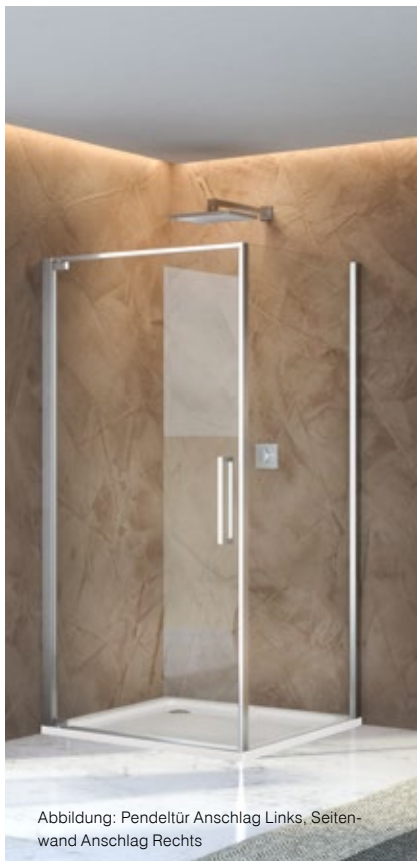

Abbildung: Pendeltür Anschlag Links, Seitenwand Anschlag Rechts