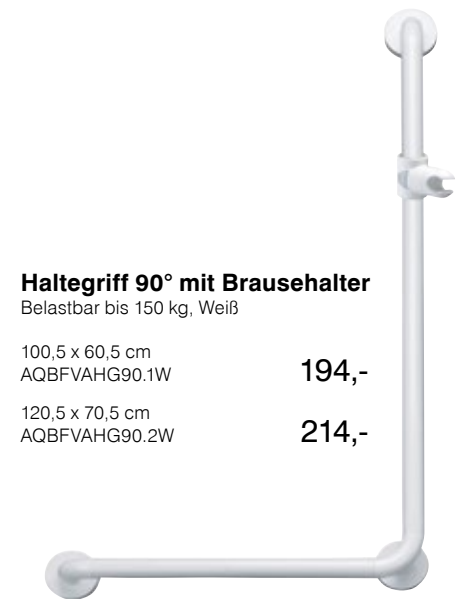

Haltegriff 90° mit Brausehalter

Belastbar bis 150 kg, Weiß

100,5 x 60,5 cm
AQBFVAHG90.1W 194,-

120,5 x 70,5 cm
AQBFVAHG90.2W 214,-