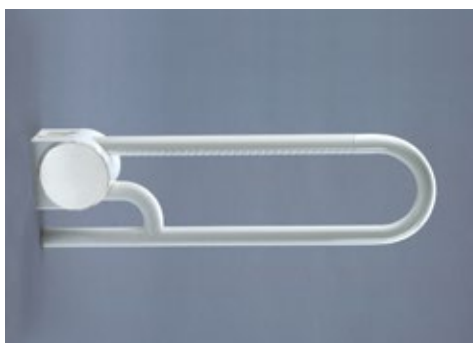

Klappgriff

Belastbar bis 100 kg, Weiß

Länge 64 cm
AQBFVAKG64W

314,-

Länge 74 cm
AQBFVAKG74W

321,-