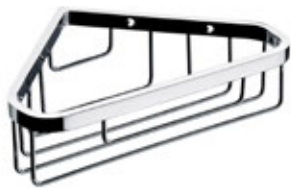

# VARIA

**Eckseifenkorb**  
18,6 x 13,4 cm, Chrom  
AQASVAESK1

41,-

**Eckschwammkorb**  
25 x 17,2 cm, Chrom  
AQASVAESCHK1

46,-

**Seifenkorb**  
13,5 x 9 cm, Chrom  
AQASVASK1

34,-

**Schwammkorb**  
20,5 x 10,4 cm, Chrom  
AQASVASCHK1