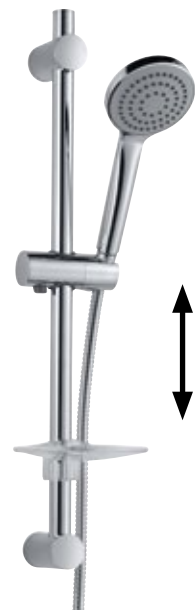

Brausestangenset

Handbrause, Brausstange 60 cm, Brauseschlauch 150 cm, Seifenschale, Chrom

AQARVABS60V

93,-