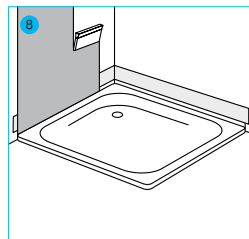

8 Zweite Verbundabdichtung gemäss Herstellerangaben aufbringen.