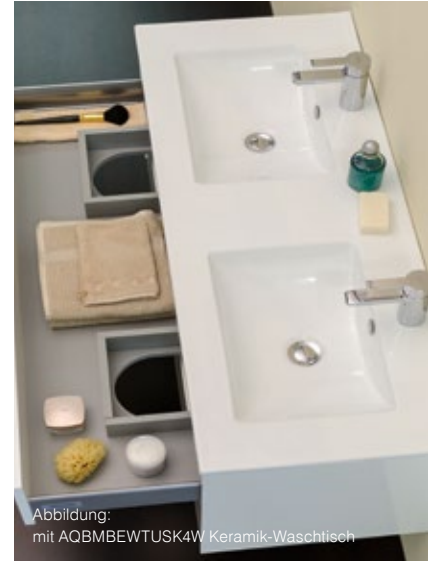

Für AQKEJUWT100 (299,-), 94 x 49 x 42 cm  
AQBMBEUSJ6XX **1.219,-**

Abbildung Iberica Eiche

Abbildung: Weiß Glanz

Abbildung:  
mit AQBMBEWTUSK4W Keramik-Waschtisch