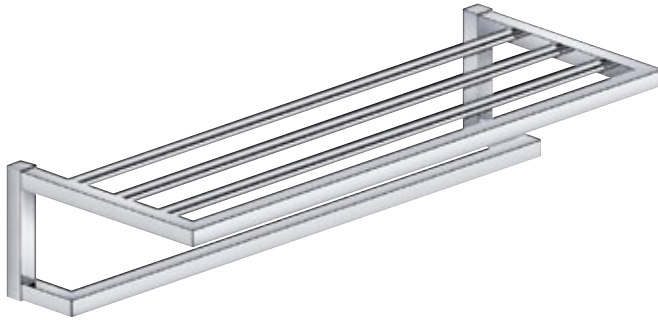

Handtuchablage

Mit Handtuchhalter, 55 x 18,7 cm, Chrom

AQASIDHTA

225,-