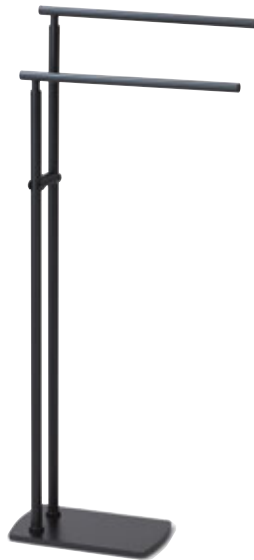

Handtuchständer

Höhe 89,9 cm, Schwarz Matt

AQASVAHTSS