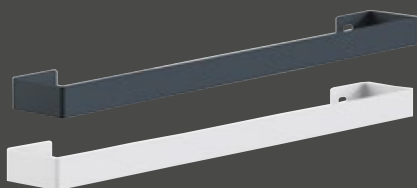

### Handtuchhalter

Länge 63 cm (beidseitig geschlossen)  
Nur nachrüstbar (max. 2 Stück) für:  
AQBHIN+ +HW.1 und AQBHIN+ +HA.1

Weiß  
AQBHINHH63W

96,-

Anthrazit  
AQBHINHH63A

96,-